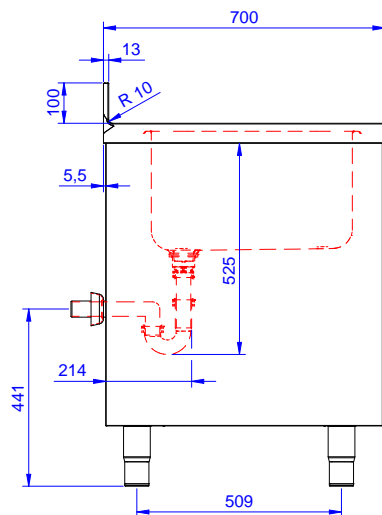

Descrizione

Articolo N° _____

Lavatoio in acciaio inox AISI 304 con piano di lavoro da 50 mm e spessore 10/10. Insonorizzato con piega salvamani sui bordi e dotato di involucro perimetrale ed angoli saldati. Due porte a battente fonoassorbenti. Piedini regolabili in altezza. Alzatina paraspruzzi posteriore con raggiatura 10 mm, altezza 100 mm e spessore 13 mm. Una vasca da 500x500xh300 mm dotata di tubo troppopieno e piletta di scarico da 2".

Accessori opzionali

- Kit 4 ruote, di cui due con freno, diametro 100 mm, per tavoli armadiati (altezza complessiva su ruote = 860 mm) PNC 855299
- Rubinetto con leva a gomito con canna, 3/4" monoforo PNC 855322
- Rubinetto con leva a gomito con canna corta, 3/4" monoforo PNC 855323
- Rubinetto a pedale con canna e con pedali caldo e freddo, 3/4" PNC 855328
- Sifone singolo in plastica da 2" per lavatoi PNC 895313

Approvazione: _____

Fronte

Lato

D = Scarico acqua

Alto

Informazioni chiave

Larghezza armadio:	
132817 (MLA716PN)	645 mm
Profondità armadio:	645 mm
Altezza armadietto:	380 mm
Dimensioni esterne, larghezza:	700 mm
Dimensioni esterne, profondità:	700 mm
Dimensioni esterne, altezza:	1000 mm
Dimensione alzatina, altezza:	100 mm
Dimensione alzatina, profondità:	13 mm
Dimensione alzatina, raggio:	R=10
Numero di vasche:	1
Dimensione vasca:	500x500xH300
Numero e tipologia di porte:	2 Cernierato
Spessore piano di lavoro:	50 mm
Peso netto:	40 kg